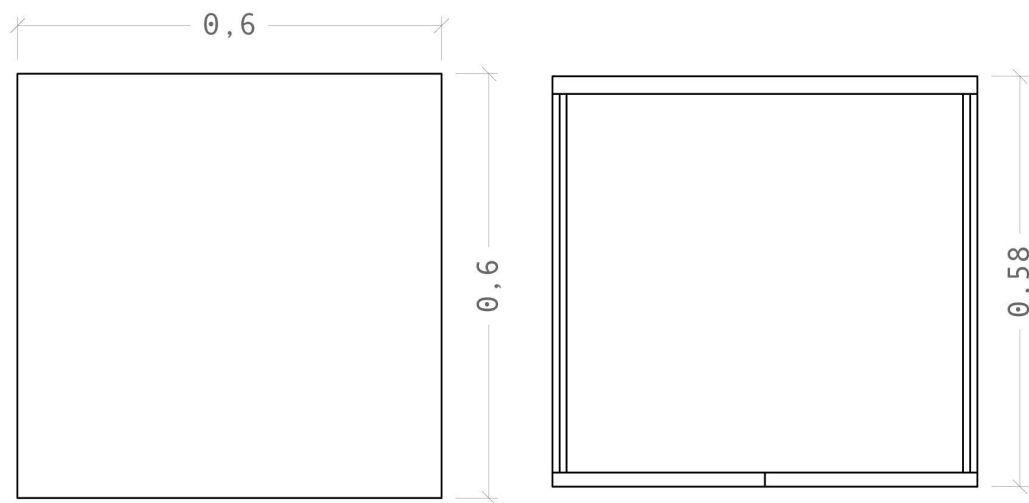

Indima

H O M E

#madeinandalucia

#arteluzyvida

Mesa BEETLE

Mesa de la serie Bichos con tapa de mármol blanco perforado con silueta de escarabajo en mármol negro.

Medidas: 0,60x0,60x0,58h.

0,60x0,60x0,75h.