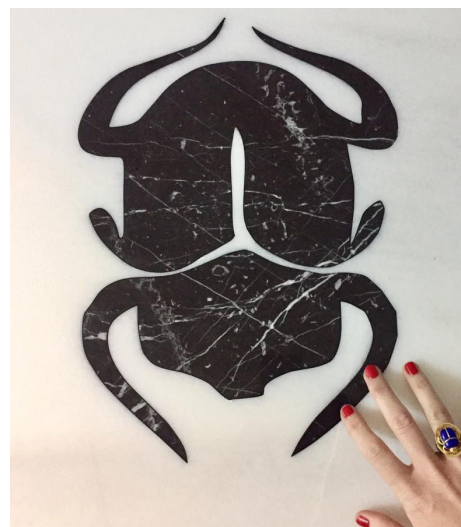

Mesa BEETLE

Mesa de la serie Bichos con tapa de mármol blanco perforado con silueta de escarabajo en mármol negro.

Medidas: 0,60x0,60x0,58h.

0,60x0,60x0,75h.

Tiempo estimado de entrega 30 días.

Se aceptan encargos en distintas medidas.