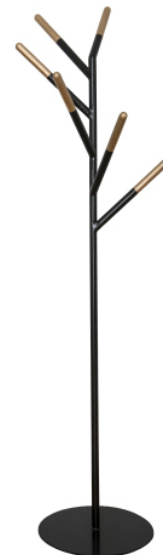

## Perchero TREE negro

Perchero metálico color negro y mangos en do-  
rado.

Medidas:

- Altura 1,75 cm
- Base 35/38 cm

Tiempo estimado de entrega 30 días.

Se pueden modificar medidas y acabados bajo  
pedido.