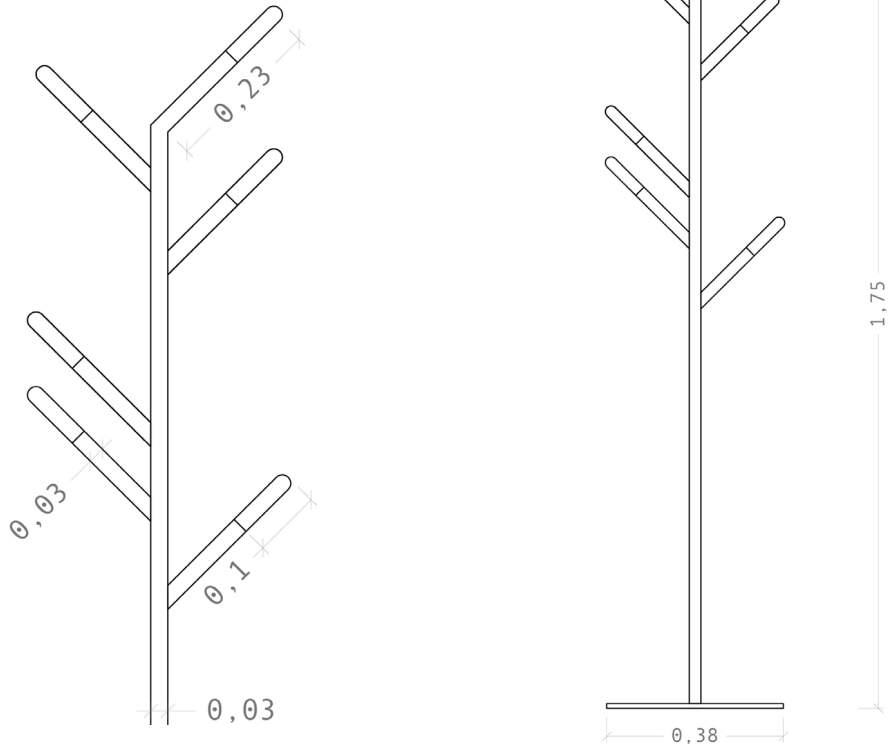

## Perchero TREE negro

Perchero metálico color negro y mangos en do-  
rado.

Medidas:

- Altura 1,75 cm
- Base 35/38 cm

Tiempo estimado de entrega 30 días.

Se pueden modificar medidas y acabados bajo  
pedido.