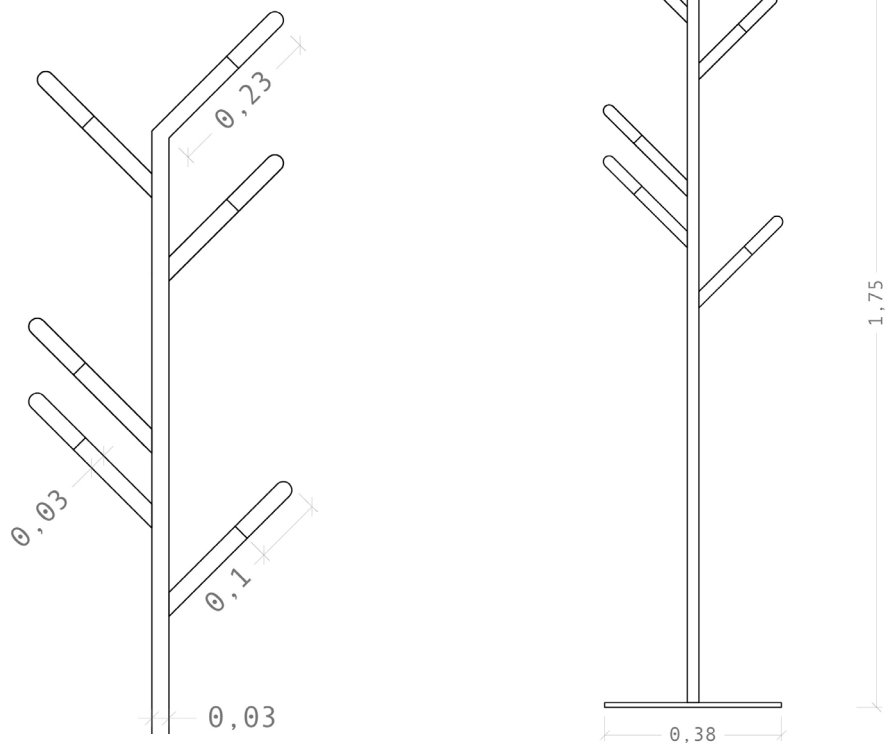

Indima

H O M E

Perchero TREE blanco

Perchero metálico color blanco y mangos en dorado.

Medidas:

- Altura 1,75 m
- Base 0,38 m

Tiempo estimado de entrega 30 días.

Se pueden modificar medidas y acabados bajo pedido.