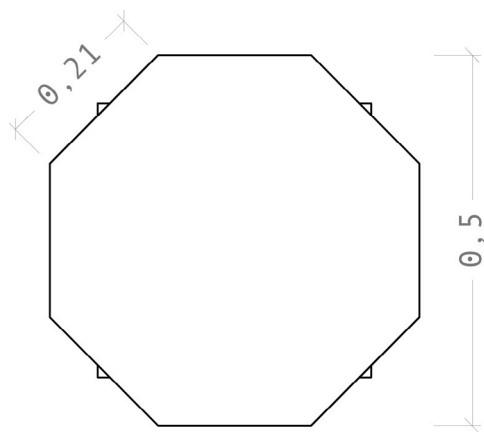

Indima

H O M E

Mesa octógono GREEN

Mesa de apoyo, tapa de mármol verde y estructura de hierro pintado en negro.

Perfecta para cualquier rincón de la casa.

Medidas: 0,50x0,50x0,45h.

Tiempo estimado de entrega 30 días.