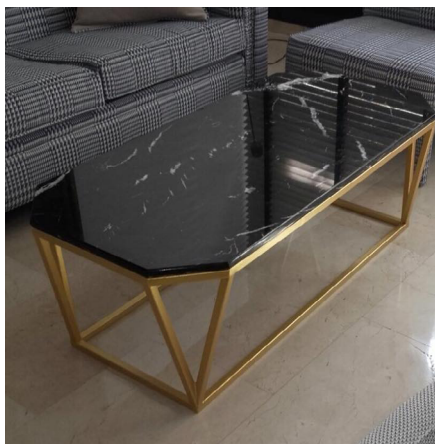

Indima

H O M E

Mesa octógono GREEN

Mesa de apoyo, tapa de mármol verde y estructura de hierro pintado en negro.

Perfecta para cualquier rincón de la casa.

Medidas: 0,50x0,50x0,45h.

Tiempo estimado de entrega 30 días.

Se pueden modificar medidas y acabados bajo pedido.

indimahome.com

#madeinandalucia

#arteluzvida