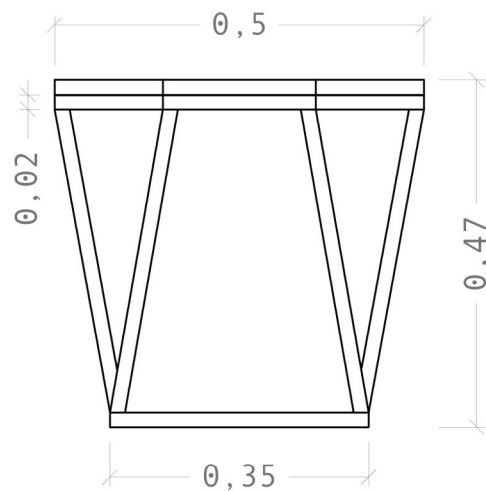

Indima

H O M E

Mesa octógono GREEN

Mesa de apoyo, tapa de mármol verde y estructura de hierro pintado en negro.

Perfecta para cualquier rincón de la casa.

Medidas: 0,50x0,50x0,45h.

Tiempo estimado de entrega 30 días.