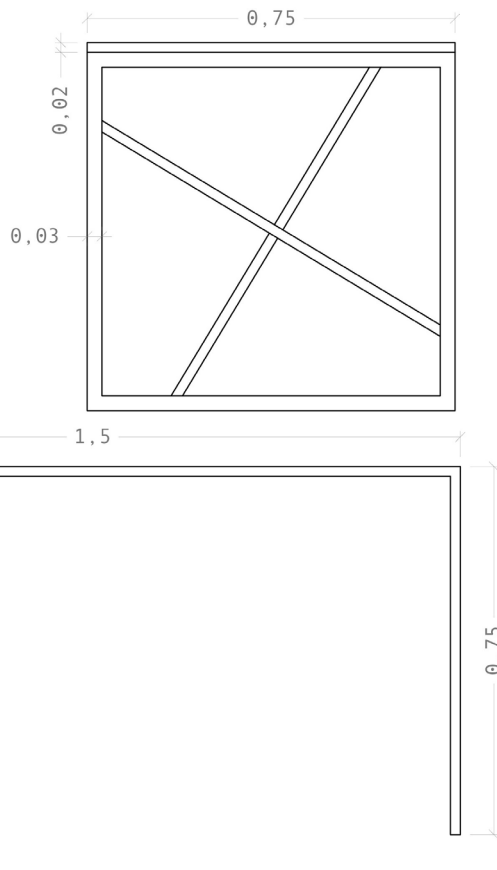

Indima

H O M E

Mesa GINEBRA

Mesa fabricada en roble y tapa de DM lacado en blanco.

Medidas: 1,50x0,75x0,75h.

Tiempo estimado de entrega 30 días.

Se pueden modificar medidas y acabados bajo pedido.