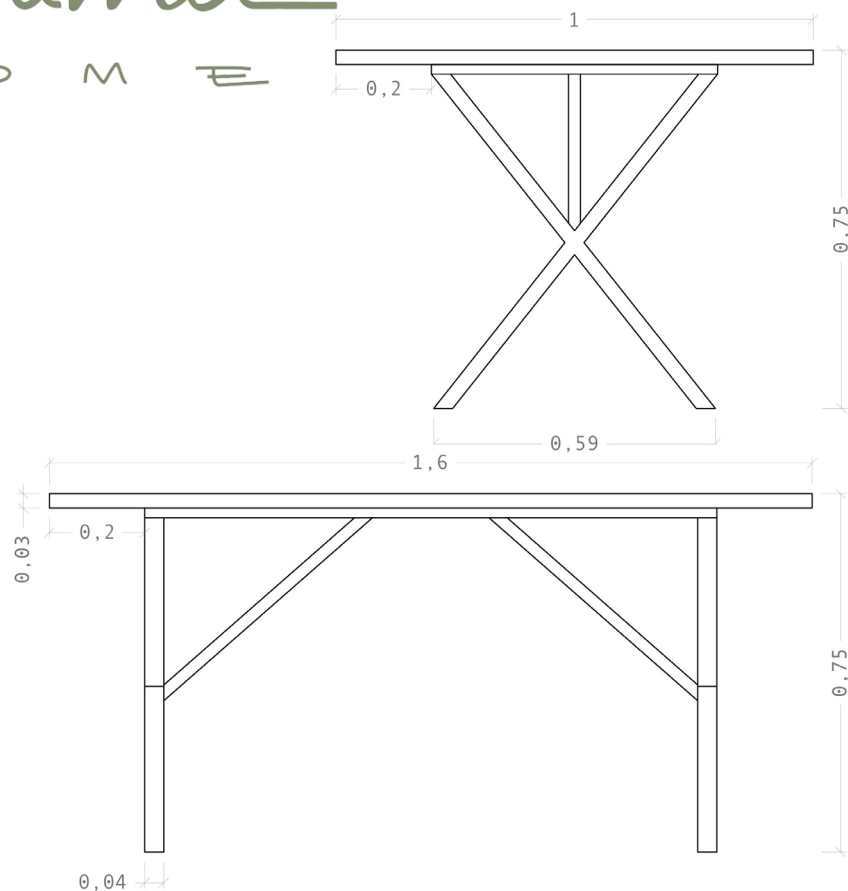

## Mesa FOOD

Mesa de comedor, escritorio o reuniones con tapa de roble macizo de 3 cms y estructura de hierro pintado en negro.

Medidas: 1,60x1,00x0,75h.

Tiempo estimado de entrega 30 días.

Se pueden modificar medidas y acabados bajo pedido.