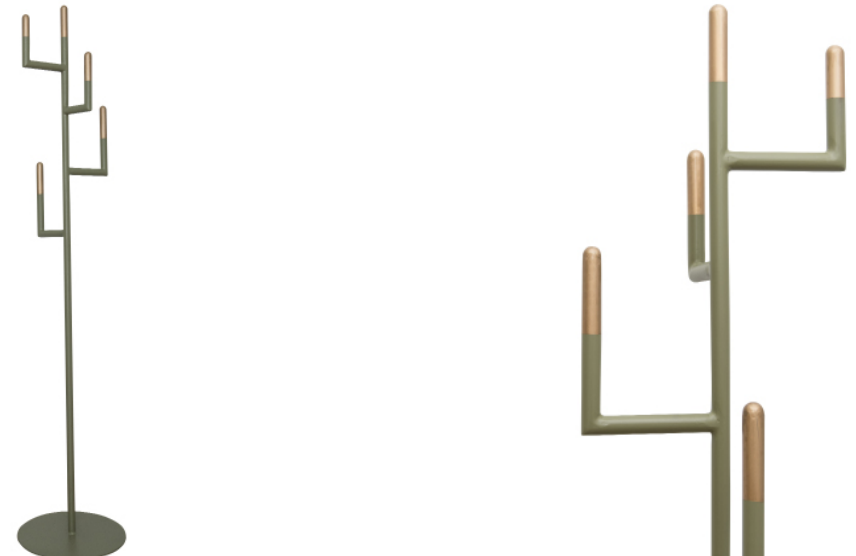

Indima

H O M E

Perchero CACTUS

Perchero metálico con forma inspirada en un cactus en color verde y mangos en dorados.

Medidas:

- Altura 1,80 m
- Base 0,38 m

Tiempo estimado de entrega 30 días.

Se pueden modificar medidas y acabados bajo pedido.