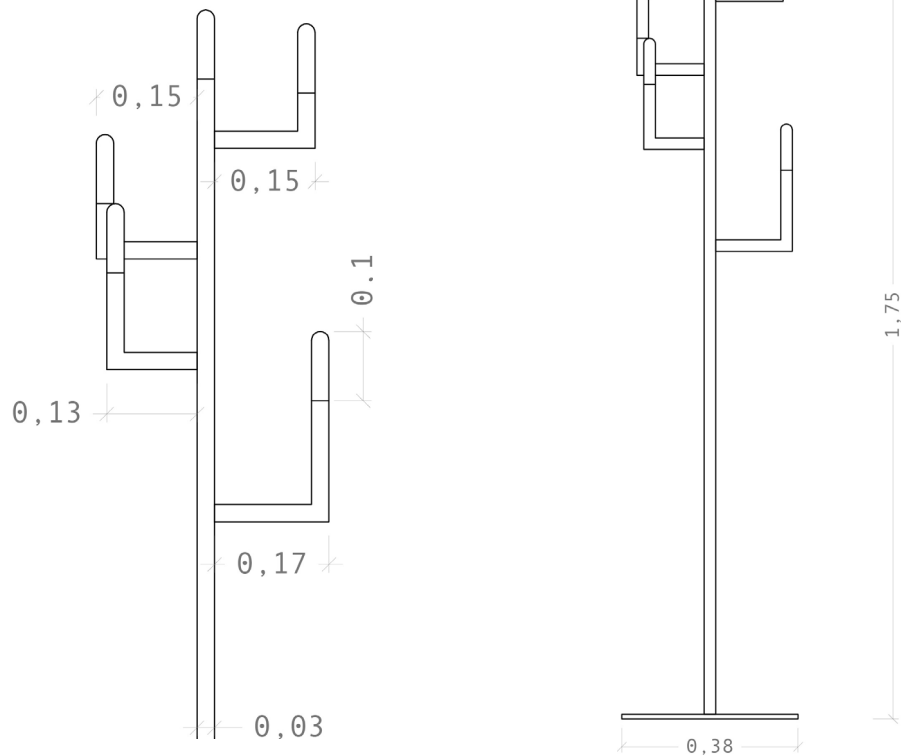

Indima

H O M E

Perchero CACTUS

Perchero metálico con forma inspirada en un cactus en color verde y mangos en dorados.

Medidas:

- Altura 1,80 m
- Base 0,38 m

Tiempo estimado de entrega 30 días.

Se pueden modificar medidas y acabados bajo pedido.