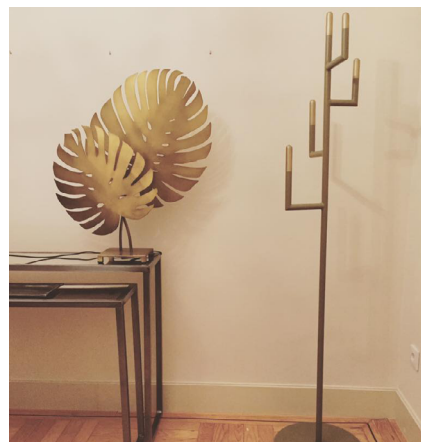

Indima

H O M E

Perchero CACTUS

Perchero metálico con forma inspirada en un cactus en color verde y mangos en dorados.

Medidas:

- Altura 1,80 m
- Base 0,38 m

Tiempo estimado de entrega 30 días.

Se pueden modificar medidas y acabados bajo pedido.