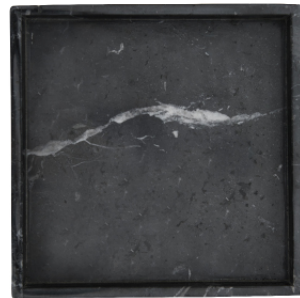

Indima

H O M E

#madeinandalucia

#arteluzyvida

Bandejas de mármol

Bandejas de mármol en negras, blancas, verdes, grises, rosas y amarillas.

Perfectas para velas, centros de mesas, para las llaves en el hall de casa...etc.

Medidas:

- 0,20x0,20x0,04h

- 0,25x0,25x0,04h

- 0,30x0,30x0,04h

- 0,15x0,25x0,04h

Se pueden modificar medidas y acabados bajo pedido.

indimahome.com