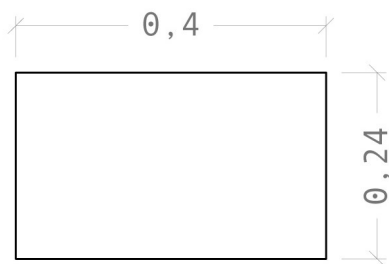

Indima

H O M E

Mesa ANGLO metálica

Mesita de apoyo metálica de original diseño.

Medidas: 0,24x0,40x0,62h.

Se pueden modificar medidas y acabados bajo pedido.

Tiempo estimado de entrega 30 días.

indimahome.com