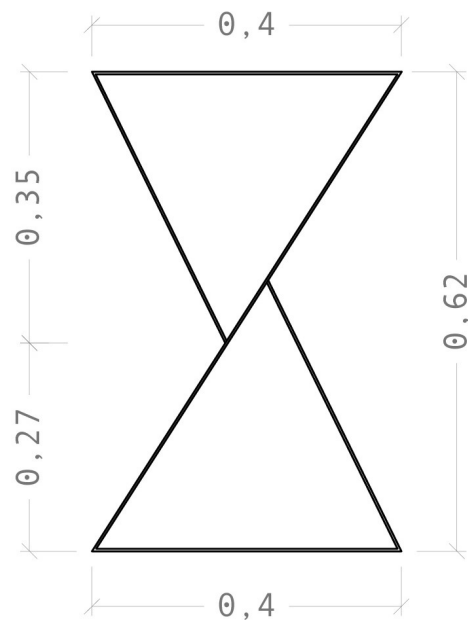

Indima

H O M E

Mesa ANGLO metálica

Mesita de apoyo metálica de original diseño.

Medidas: 0,24x0,40x0,62h.

Se pueden modificar medidas y acabados bajo pedido.

Tiempo estimado de entrega 30 días.

indimahome.com